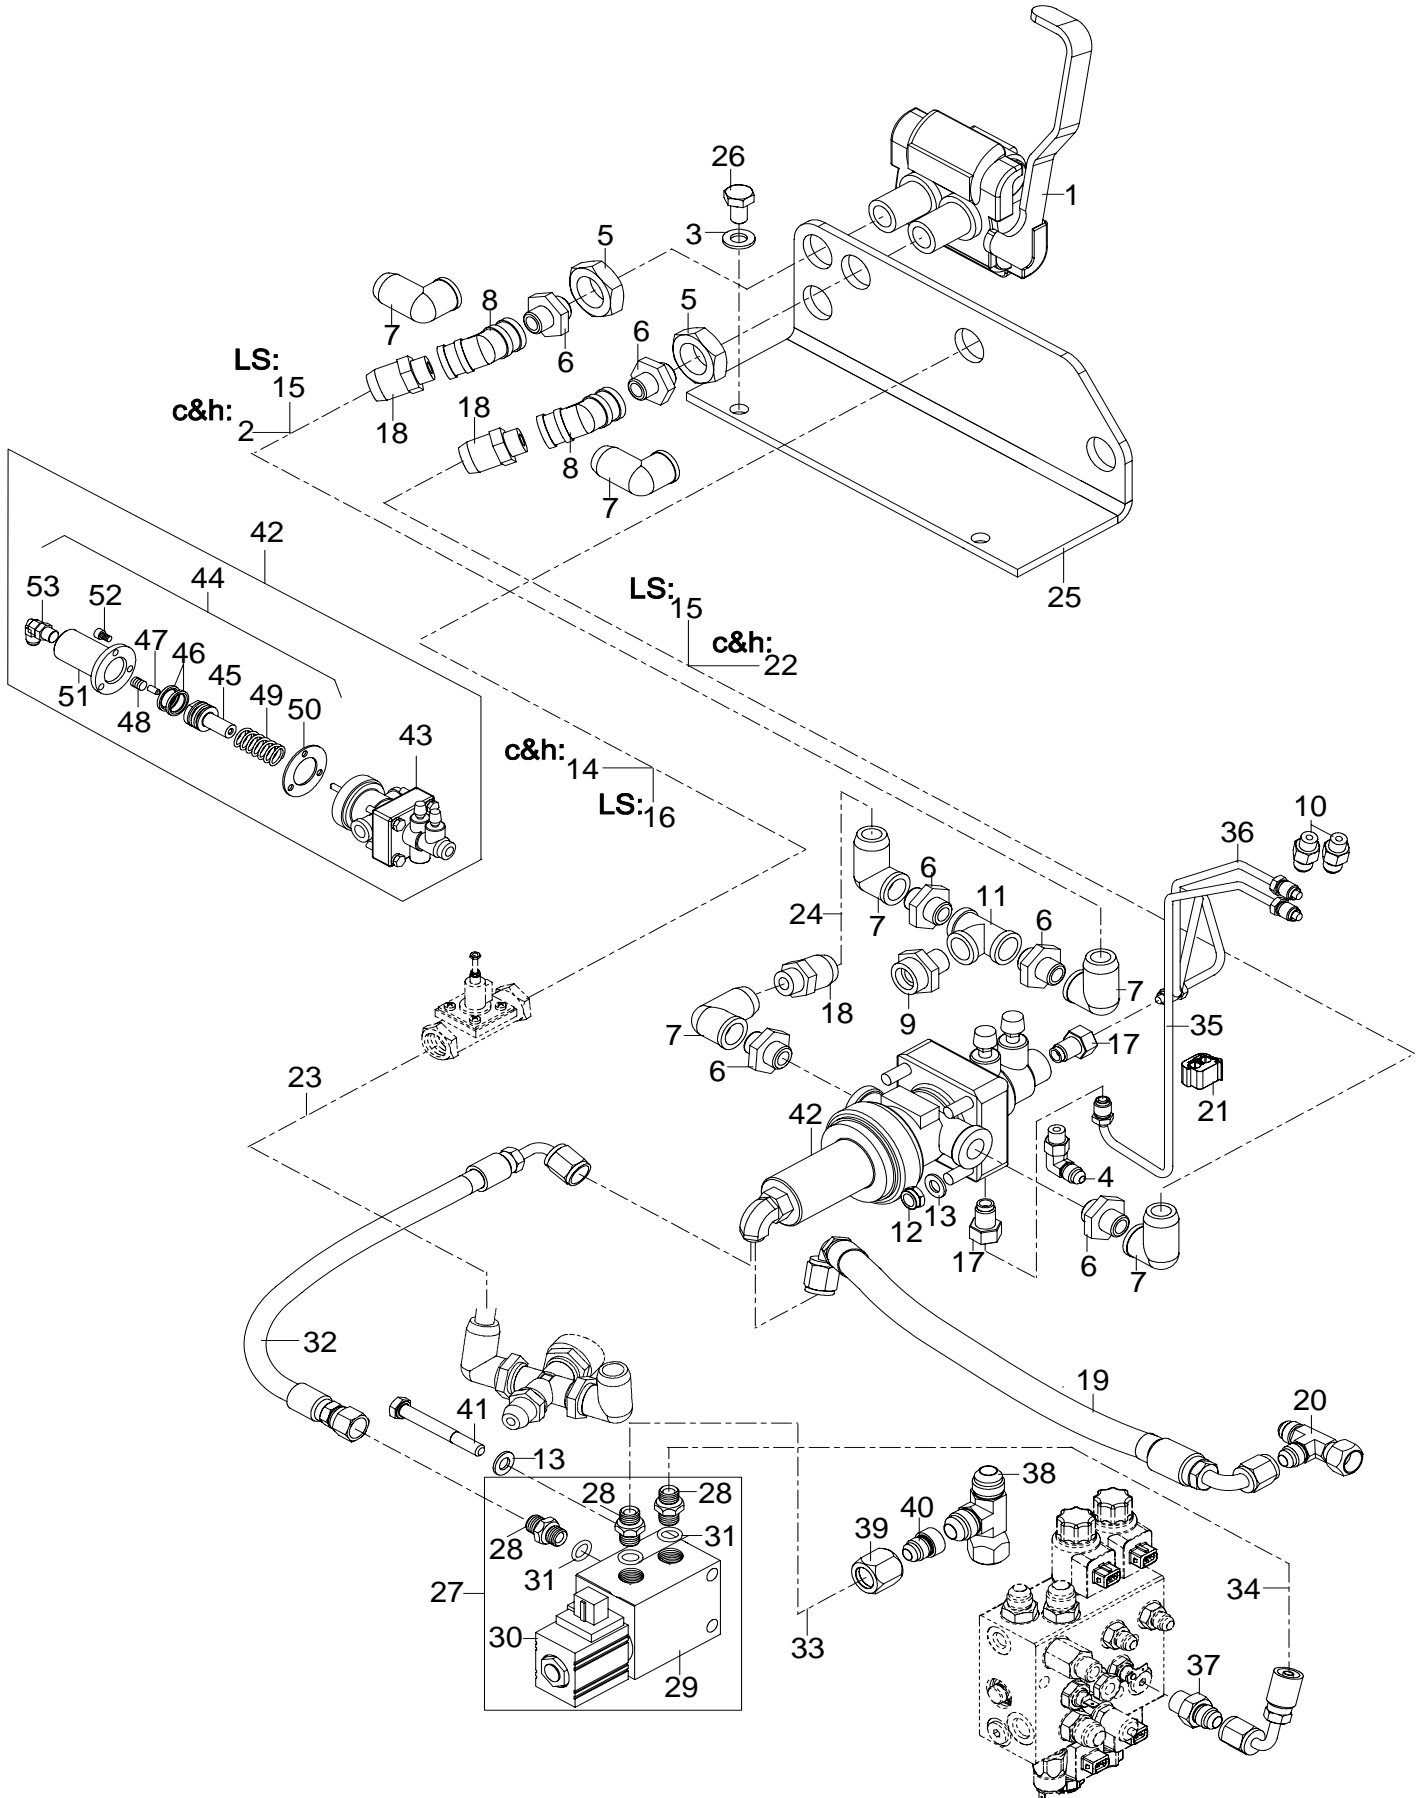

PAINELMAJARRUT,
DUO-MATIC
(LISÄVARUSTE)

TRYCKLUFTSBROMS,
DUO-MATIC (EXTRA
UTRUSTNING)

AIR PRESSURE
BRAKE, DUO-MATIC
(OPTIONAL
EQUIPMENT)

LUFTDRUCK
BREMSE, DUO-MATIC
(EXTRAZUBEHÖR)

FREIN A PRESSION
D'AIR (EQUIPEMENT
OPTIONNEL)

59-11

1.6.2007

T121c, T121h, T131c, T131h,
T151eh, T151eLS, T161c, T161h,
T161LS, T171c, T171h, T171LS,
T191h, T191LS