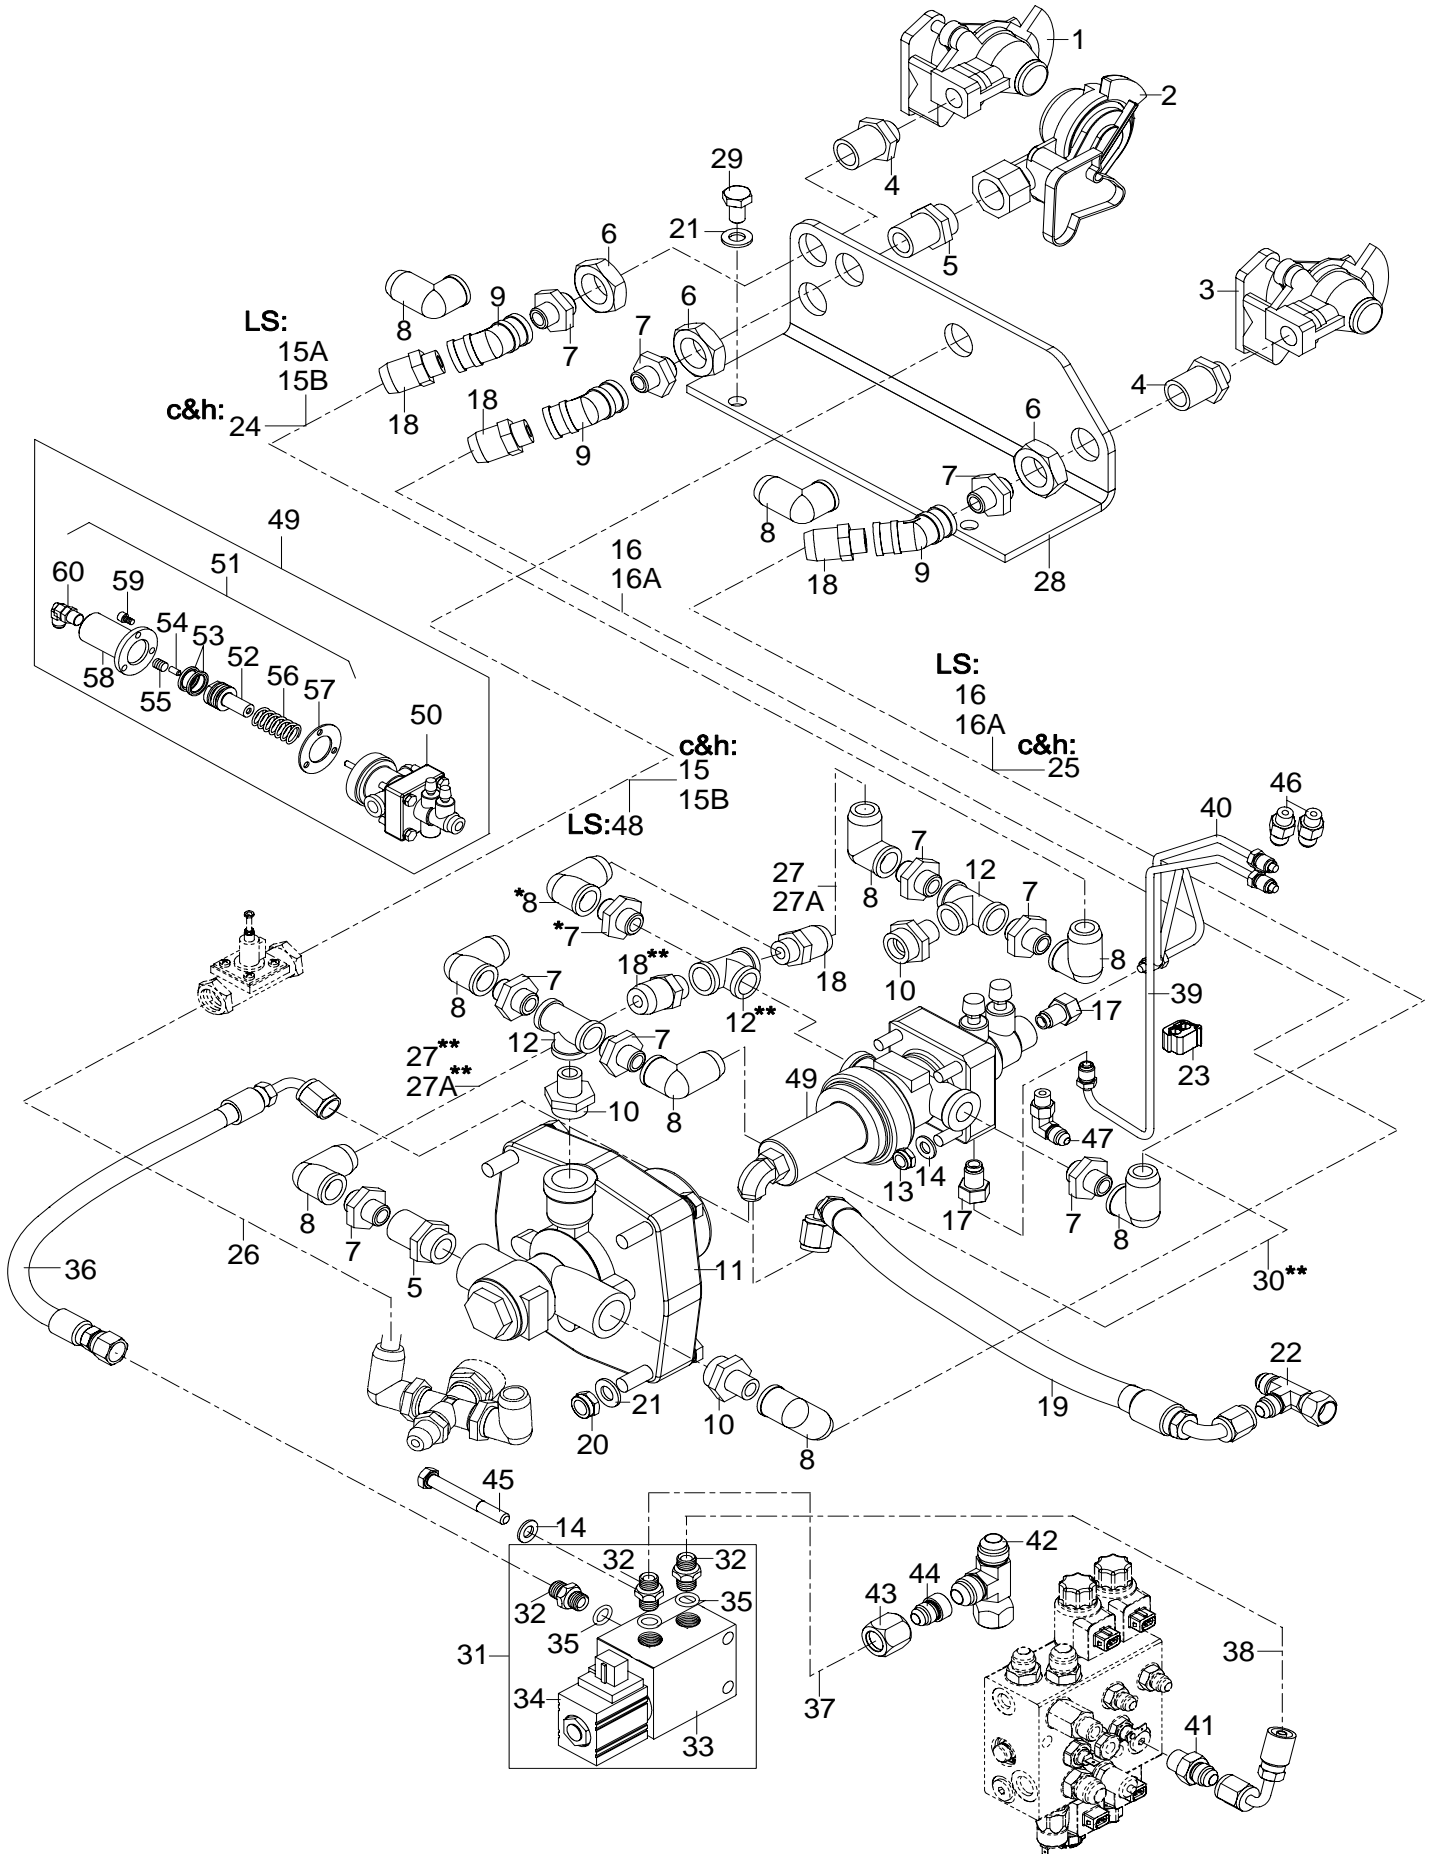

PAINELMAJARRUT
(LISÄVARUSTE)

TRYCKLUFTSBROMS
(EXTRA
UTRUSTNING)

AIR PRESSURE
BRAKE (OPTIONAL
EQUIPMENT)

LUFTDRUCK
BREMSE
(EXTRAZUBEHÖR)

FREIN A PRESSION
D'AIR (EQUIPEMENT
OPTIONNEL)

59-07

1.6.2007

T121c, T121h, T131c, T131h,
T151eh, T151eLS, T161c, T161h,
T161LS, T171c, T171h, T171LS,
T191h, T191LS