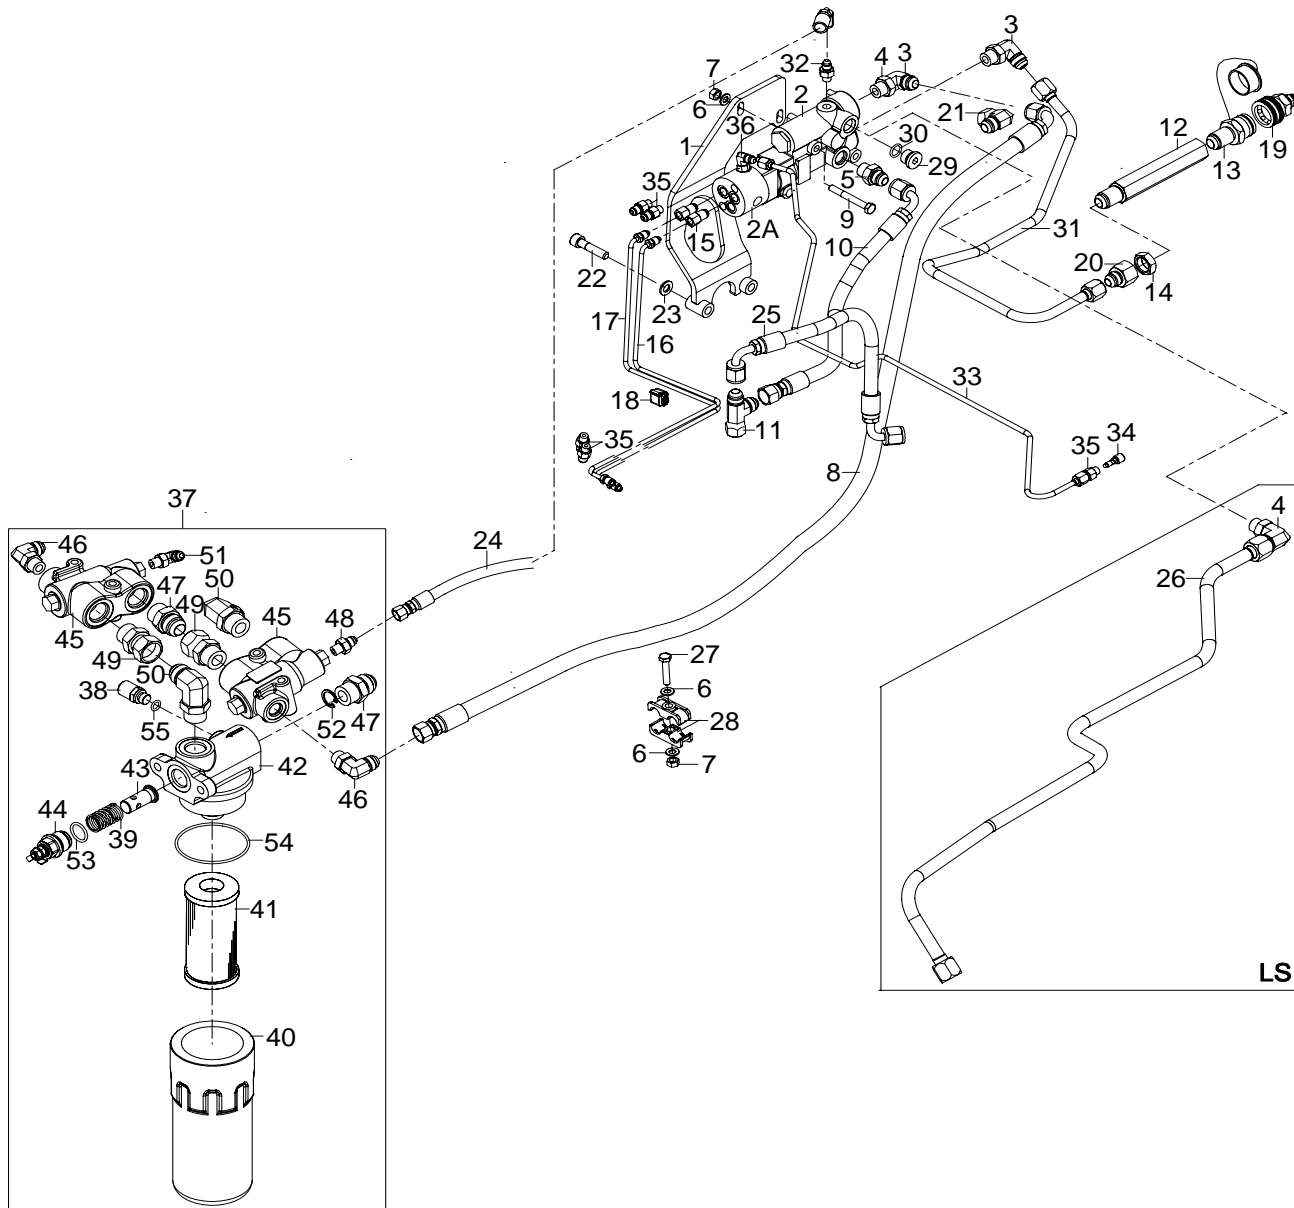

BRAKE VALVE
(OPTIONAL
EQUIPMENT)

BREMSVENTIL
(EXTRAZUBEHÖR)

VALVE DE FREIN
(EQUIPEMENT
OPTIONNEL)

59-01

1.6.2007

T121c, T121h, T131c, T131h,
T151eh, T151eLS, T161c, T161h,
T161LS, T171c, T171h, T171LS,
T191h, T191LS

JARRUKIILA
(LISÄVARUSTE)BROMSSKIL (EXTRA
UTRUSTNING)BRAKE KEY
(OPTIONAL
EQUIPMENT)BREMSKEIL
(EXTRAZUBEHÖR)CLE DE FREIN
(EQUIPEMENT
OPTIONNEL)

59-05

1.6.2007

T121c, T121h, T131c, T131h,
T151eh, T151eLS, T161c, T161h,
T161LS, T171c, T171h, T171LS,
T191h, T191LS

PAINELMAJARRUT
(LISÄVARUSTE)

TRYCKLUFTSBROMS
(EXTRA
UTRUSTNING)

AIR PRESSURE
BRAKE (OPTIONAL
EQUIPMENT)

LUFTDRUCK
BREMSE
(EXTRAZUBEHÖR)

FREIN A PRESSION
D'AIR (EQUIPEMENT
OPTIONNEL)

59-07

1.6.2007

T121c, T121h, T131c, T131h,
T151eh, T151eLS, T161c, T161h,
T161LS, T171c, T171h, T171LS,
T191h, T191LS

59-11

1.6.2007

T121c, T121h, T131c, T131h,
T151eh, T151eLS, T161c, T161h,
T161LS, T171c, T171h, T171LS,
T191h, T191LS

HÄTÄJARRU
(LISÄVARUSTE)

NÖDBROMS (EXTRA
UTRUSTNING)

EMERGENCY BRAKE
(OPTIONAL
EQUIPMENT)