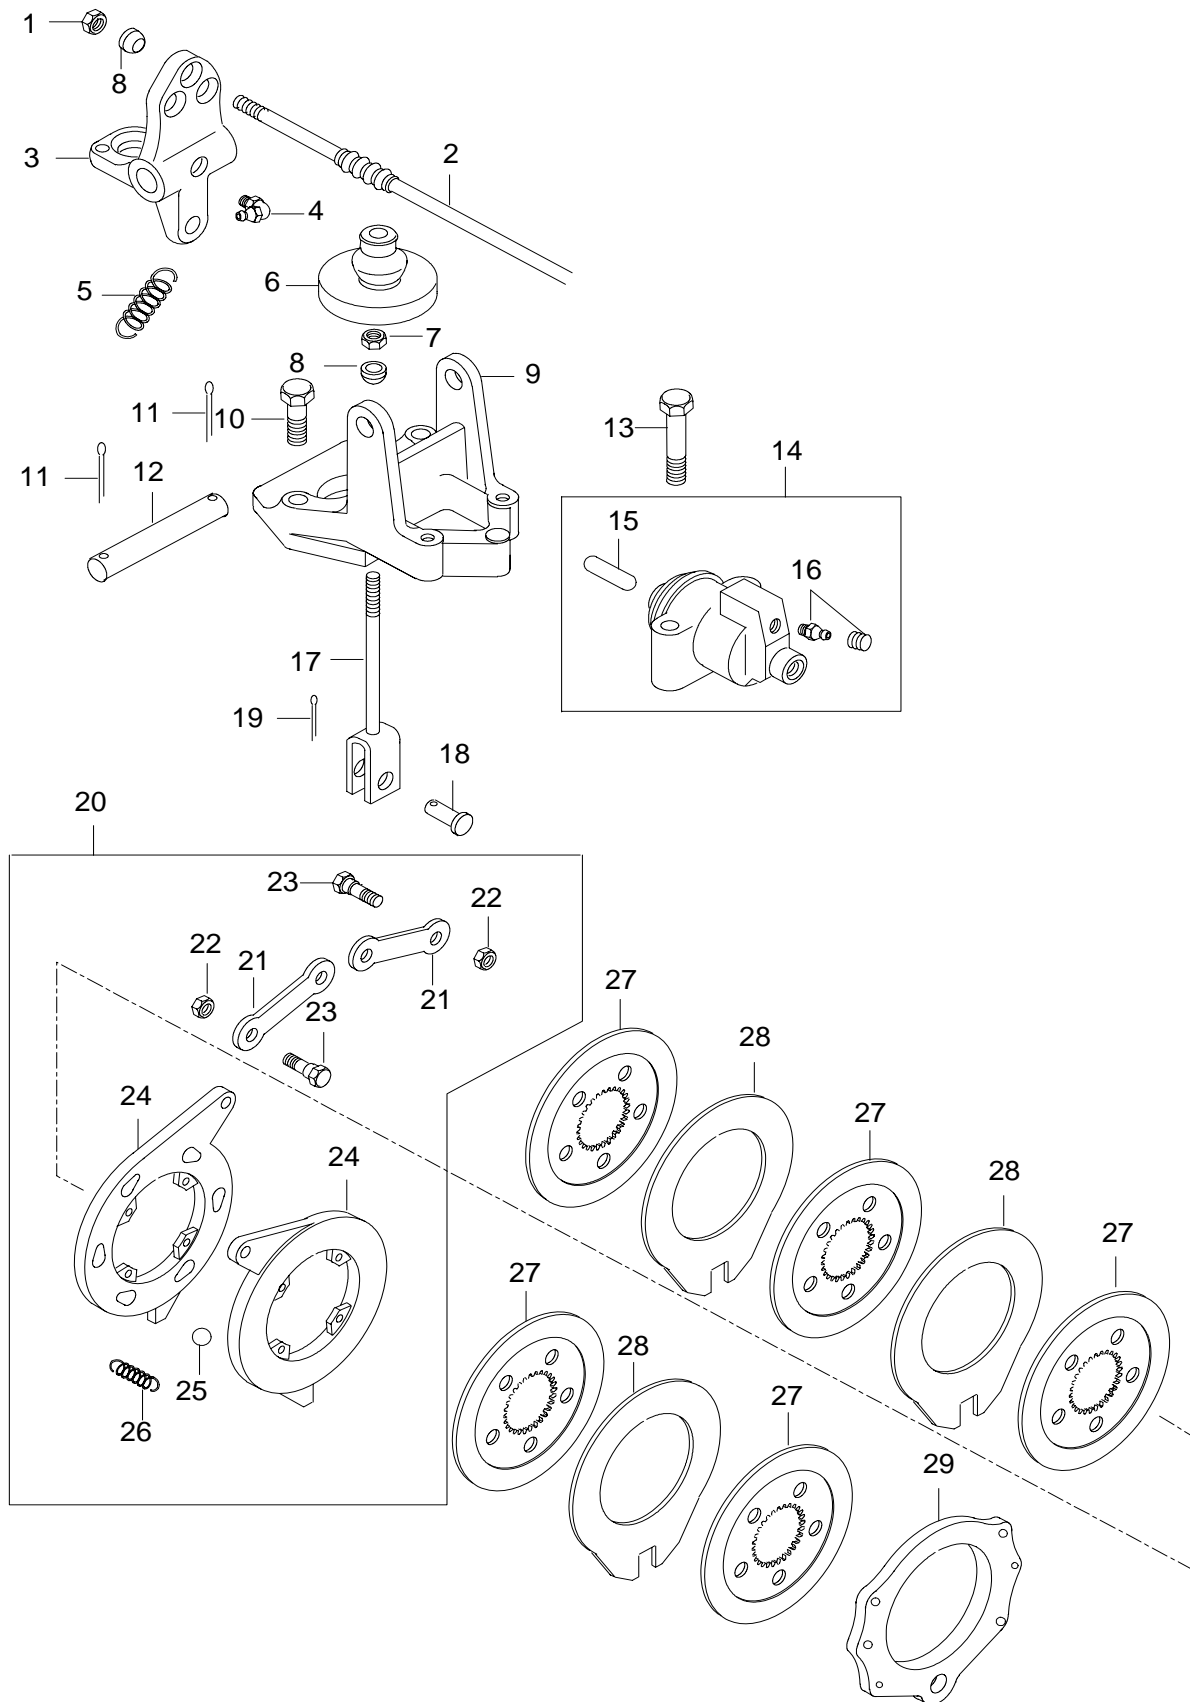

1.6.2007

T151eh, T151eLS, T161c, T161h,
T161LS, T171c, T171h, T171LS,
T191h, T191LS

1.6.2007
 T151eh, T151eLS, T161c, T161h,
 T161LS, T171c, T171h, T171LS,
 T191h, T191LS

JARRUVENTTIILI
(LISÄVARUSTE)

BROMSSVENTIL
(EXTRA
UTRUSTNING)