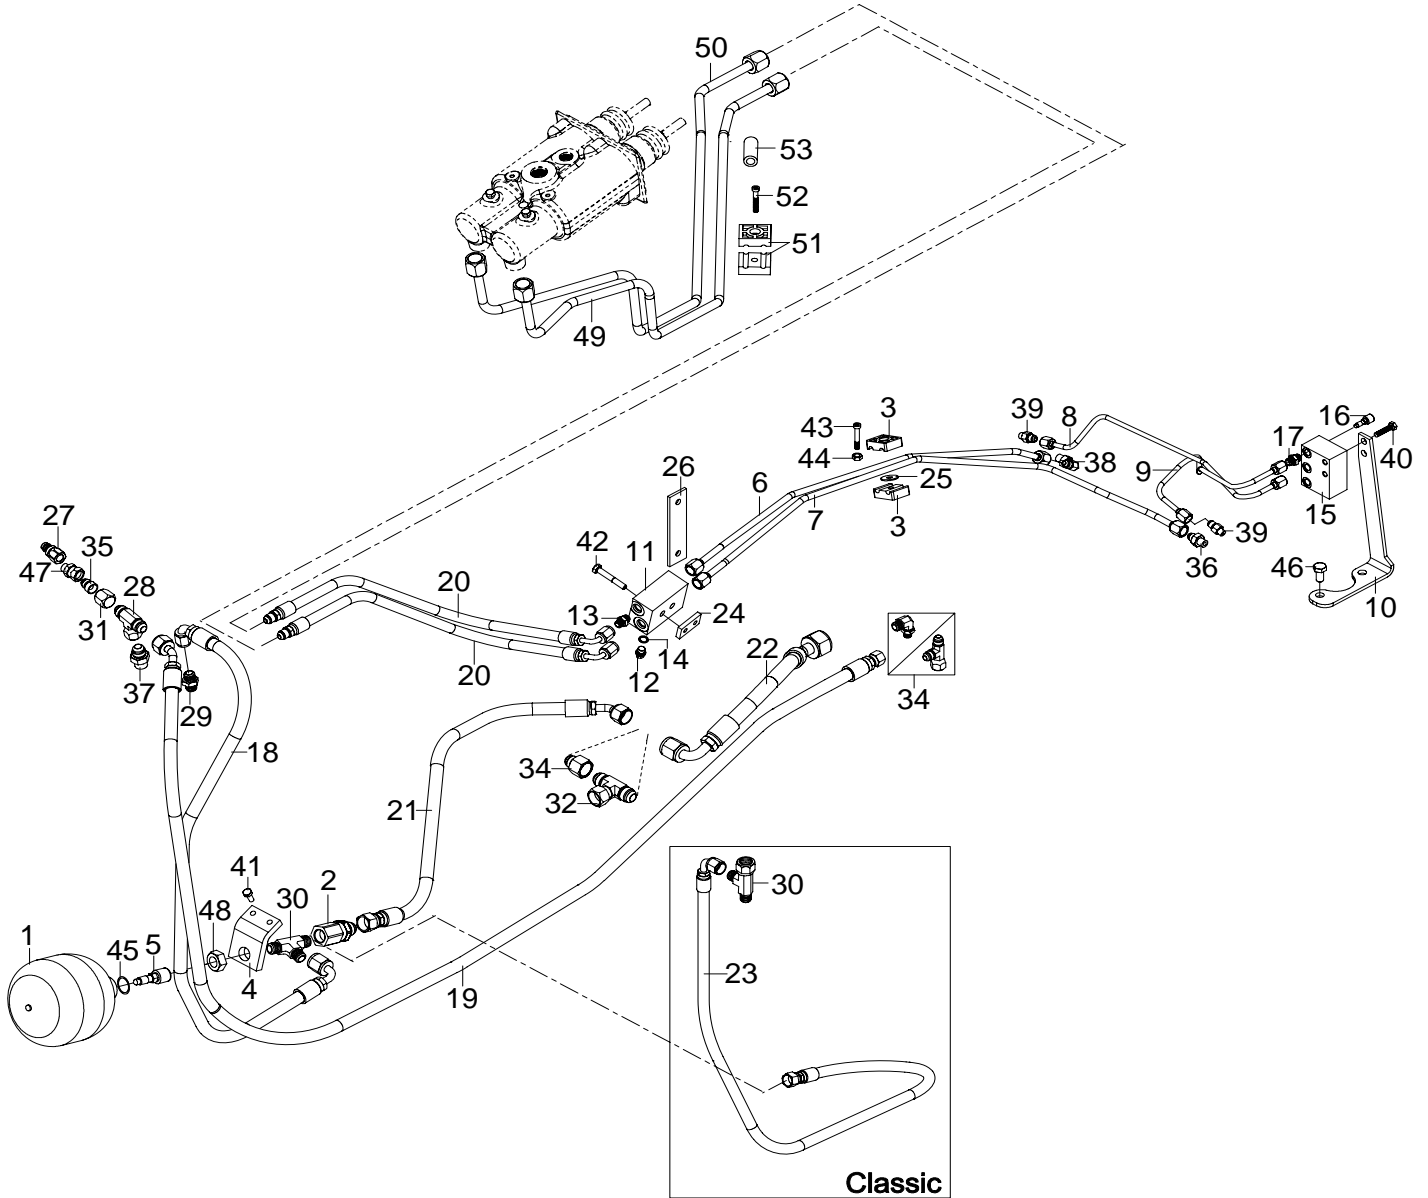

1.6.2007

T151eh, T151eLS, T161c, T161h,
T161LS, T171c, T171h, T171LS,
T191h, T191LS

1.6.2007
 T151eh, T151eLS, T161c, T161h,
 T161LS, T171c, T171h, T171LS,
 T191h, T191LS

JARRUVENTTIILI
(LISÄVARUSTE)

BROMSSVENTIL
(EXTRA
UTRUSTNING)

BRAKE VALVE
(OPTIONAL
EQUIPMENT)

BREMSVENTIL
(EXTRAZUBEHÖR)

VALVE DE FREIN
(EQUIPEMENT
OPTIONNEL)

59-01

1.6.2007

T121c, T121h, T131c, T131h,
T151eh, T151eLS, T161c, T161h,
T161LS, T171c, T171h, T171LS,
T191h, T191LS

JARRUKIILA
(LISÄVARUSTE)BROMSSKIL (EXTRA
UTRUSTNING)BRAKE KEY
(OPTIONAL
EQUIPMENT)BREMSKEIL
(EXTRAZUBEHÖR)CLE DE FREIN
(EQUIPEMENT
OPTIONNEL)

59-05

1.6.2007

T121c, T121h, T131c, T131h,
T151eh, T151eLS, T161c, T161h,
T161LS, T171c, T171h, T171LS,
T191h, T191LS

PAINELMAJARRUT
(LISÄVARUSTE)

TRYCKLUFTSBROMS
(EXTRA
UTRUSTNING)

AIR PRESSURE
BRAKE (OPTIONAL
EQUIPMENT)

LUFTDRUCK
BREMSE
(EXTRAZUBEHÖR)

FREIN A PRESSION
D'AIR (EQUIPEMENT
OPTIONNEL)

59-07

1.6.2007

T121c, T121h, T131c, T131h,
T151eh, T151eLS, T161c, T161h,
T161LS, T171c, T171h, T171LS,
T191h, T191LS