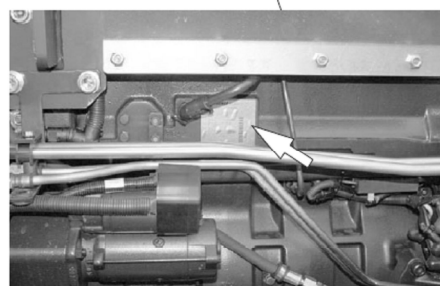

EEC tipo lentelė

Kabinos numeris

Traktoriaus numeris

Priekinio tilto numeris

Variklio numeris

A serijos traktoriaus indentifikacinių numerių vietos:

VALTRA	
Type:	
Modeli:	A 92
EEC number:	
Identification number:	U15308

Type plate EEC

Cab number

Engine number

Tractor number

Powered front axle number

N3 serijos traktoriaus indentifikacinių numerių vietos:

Šių N1h and N82h, N92h modelių,
VIN numeriai ant rėmo:

N2 modelių: VIN numeriai ant rėmo: