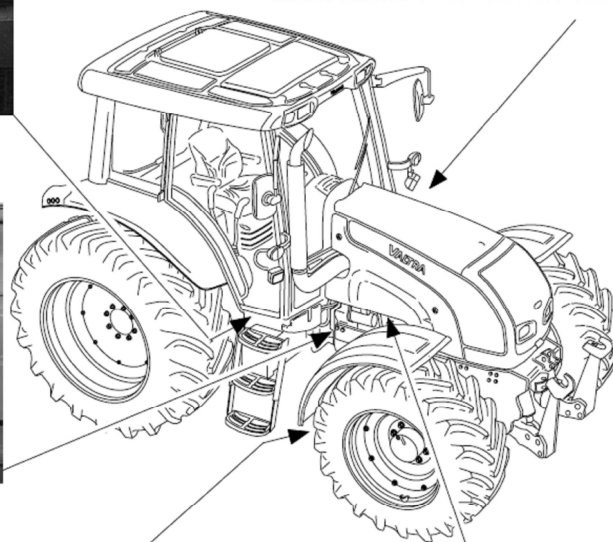

EEC tipo lentelė

Kabinos numeris

Traktoriaus numeris

Priekinio tilto numeris

Variklio numeris

A serijos traktoriaus indentifikacinių numerių vietos:

VALTRA	
Type:	
Modeli:	A 92
EEC number:	
Identification number:	U15308