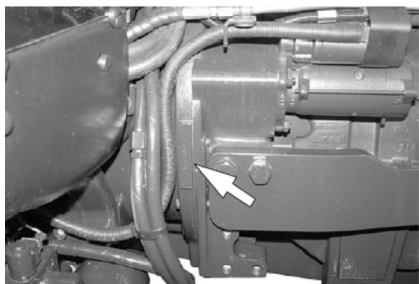

Traktoriaus numeris .....