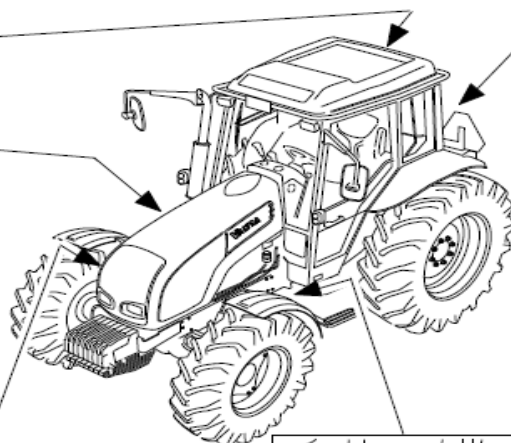

EEC tipo lentelė

Kabinos numeris

Traktoriaus numeris

Priekinio tilto numeris

Variklio numeris

A serijos traktoriaus indentifikacinių numerių vietos:

VALTRA	
Type:	
Modeli:	A 92
EEC number:	
Identification number:	U15308

Type plate EEC

Cab number

Engine number

Tractor number

Powered front axle number

N3 serijos traktoriaus indentifikacinių numerių vietos:

Šių N1h and N82h, N92h modelių,
VIN numeriai ant rėmo:

N2 modelių: VIN numeriai ant rėmo: