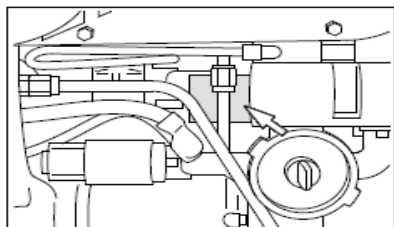

EEC tipo lentelė

Kabinos numeris

Traktoriaus numeris

Priekinio tilto numeris

Variklio numeris

A serijos traktoriaus indentifikacinių numerių vietos:

VALTRA	
Type:	
Modeli:	A 92
EEC number:	
Identification number:	U15308

Type plate EEC

Cab number

Engine number

Tractor number

Powered front axle number

N3 serijos traktoriaus indentifikacinių numerių vietos:

Šių N1h and N82h, N92h modelių,
VIN numeriai ant rėmo:

N2 modelių: VIN numeriai ant rėmo: