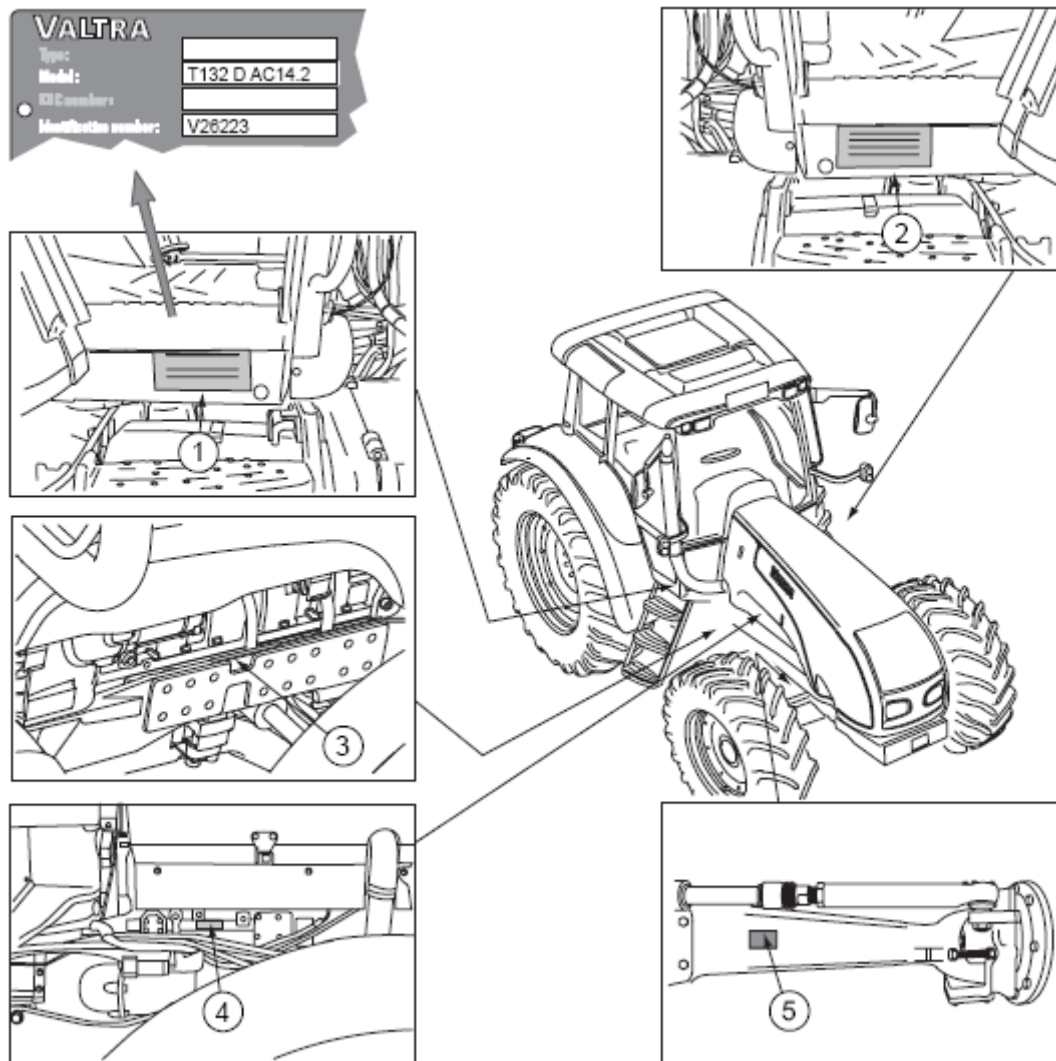

T serijos traktoriaus indentifikacinių numerių vietos: