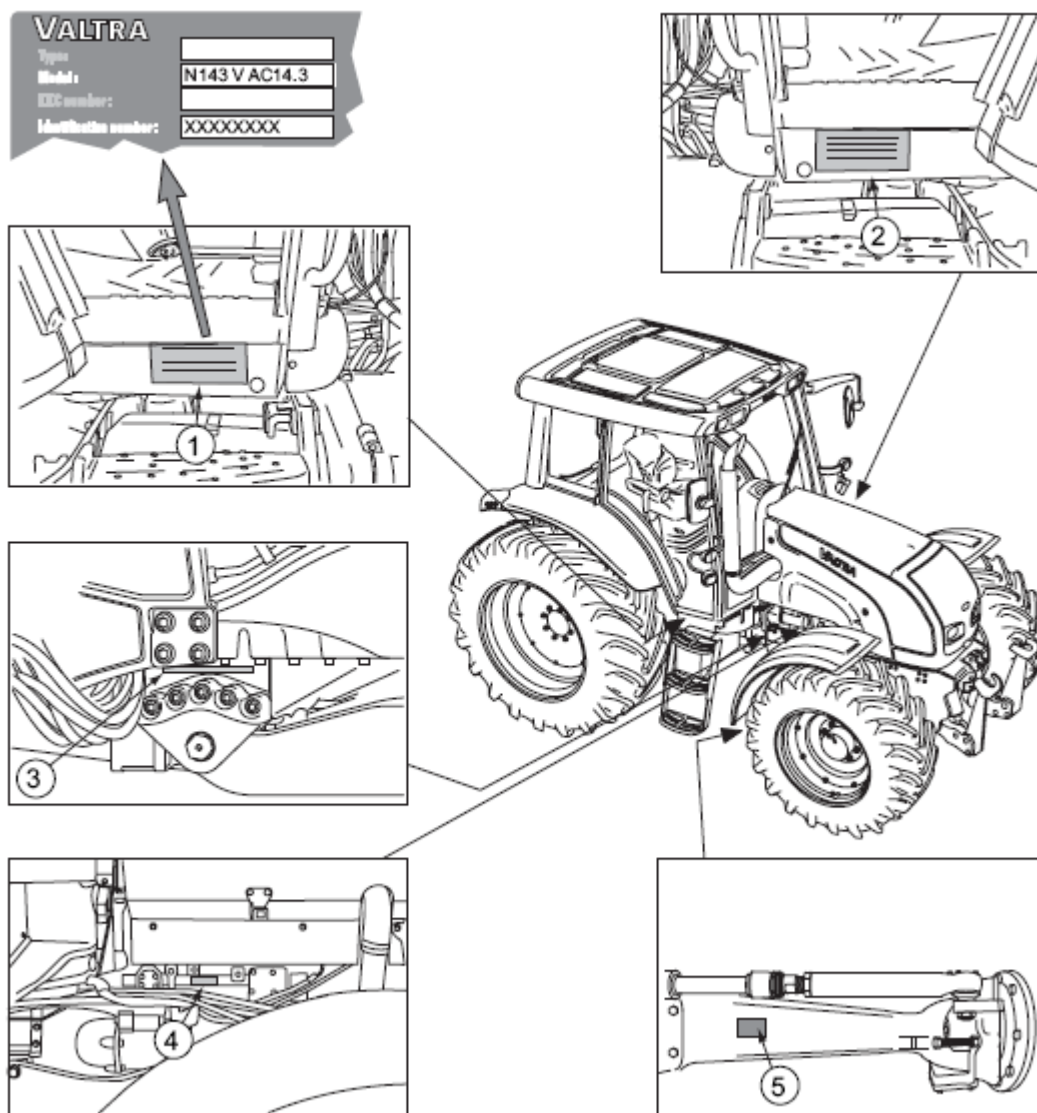

Type plate EEC

Cab number

Engine number

Tractor number

Powered front axle number

N3 serijos traktoriaus indentifikacinių numerių vietos:

Šių N1h and N82h, N92h modelių,
VIN numeriai ant rėmo:

N2 modelių: VIN numeriai ant rėmo: