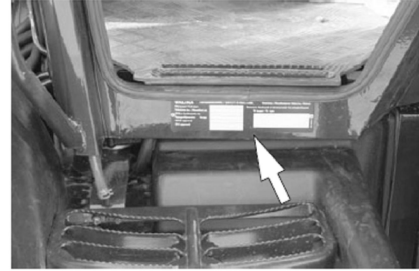

Jūsų traktoriaus serijiniai numeriai

VALTRA

Type: _____

Model: N121h, AC10.2

EEC number: _____

Identification number: T15308

Modelis = modelio identifikacijos lentelė, naudojama techninio serviso / atsarginių dalių skyriuose

Identifikacinis numeris = traktoriaus serijos numeris

Jeigu Jums reikia atsarginių dalių arba techninio serviso paslaugos, pateikite modelio identifikacijos lentelės duomenis ir traktoriaus serijos numerius ir, esant reikalui, pateikite taip pat variklio, priekinio tilto, kabinos ir transmisijos numerius

Kabinos numeris .....