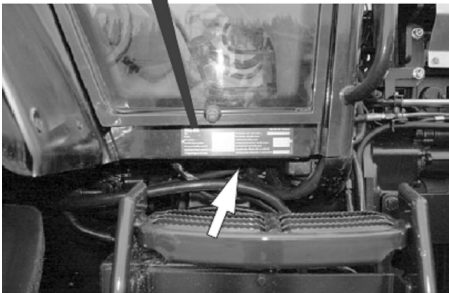

EEC tipo lentelė .....