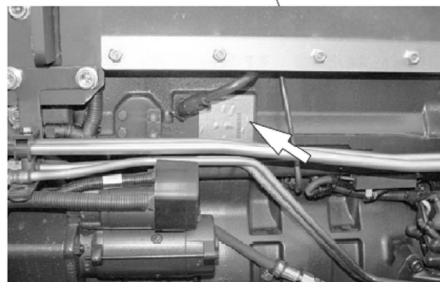

EEC tipo lentelė

Kabinos numeris

Traktoriaus numeris

Priekinio tilto numeris

Variklio numeris

A serijos traktoriaus indentifikacinių numerių vietos:

VALTRA	
Type:	
Modeli:	A 92
EEC number:	
Identification number:	U15308

Type plate EEC

Cab number

Engine number

Tractor number

Powered front axle number

N3 serijos traktoriaus indentifikacinių numerių vietos:

Šių N1h and N82h, N92h modelių, VIN numeriai ant rėmo:

N2 modelių: VIN numeriai ant rėmo: