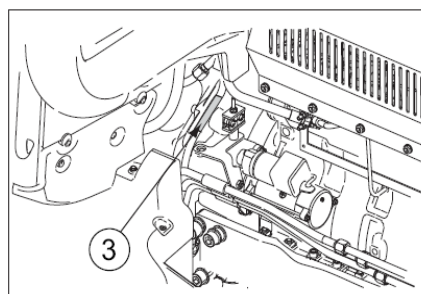

Type plate EEC

Cab number

Engine number

Tractor number

Powered front axle number

N3 serijos traktoriaus indentifikacinių numerių vietos:

Šių N1h and N82h, N92h modelių, VIN numeriai ant rėmo:

N2 modelių: VIN numeriai ant rėmo: