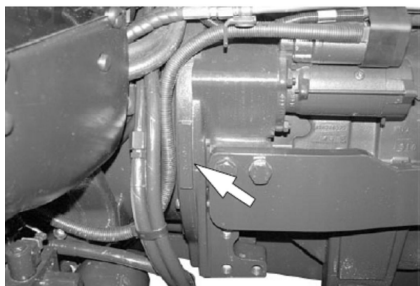

EEC tipo lentelė

Kabinos numeris

Traktoriaus numeris

Priekinio tilto numeris

Variklio numeris

A serijos traktoriaus indentifikacinių numerių vietos:

VALTRA	
Type:	
Modeli:	A 92
EEC number:	
Identification number:	U15308