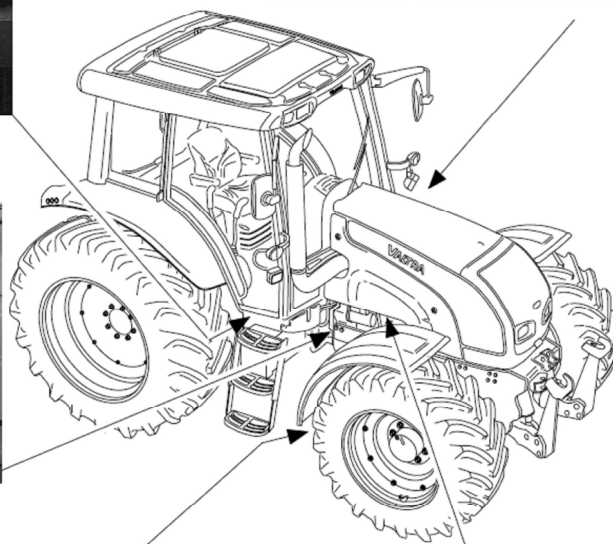

EEC tipo lentelė

Kabinos numeris

Traktoriaus numeris

Priekinio tilto numeris

Variklio numeris

A serijos traktoriaus indentifikacinių numerių vietos:

VALTRA	
Type:	
Modeli:	A 92
EEC number:	
Identification number:	U15308