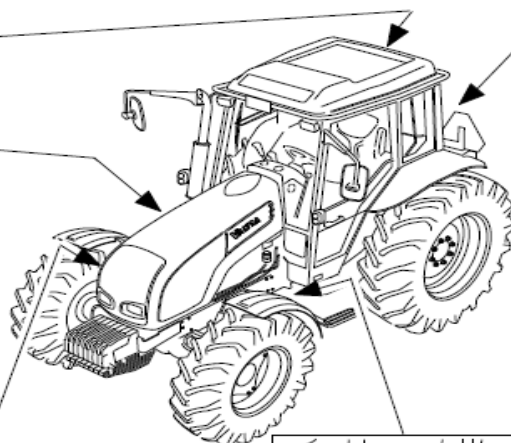

EEC tipo lentelė

Kabinos numeris

Traktoriaus numeris

Priekinio tilto numeris

Variklio numeris

A serijos traktoriaus indentifikacinių numerių vietos:

VALTRA	
Type:	
Modeli:	A 92
EEC number:	
Identification number:	U15308

Type plate EEC

Cab number

Engine number

Tractor number

Powered front axle number

N3 serijos traktoriaus indentifikacinių numerių vietos:

Šių N1h and N82h, N92h modelių, VIN numeriai ant rėmo:

N2 modelių: VIN numeriai ant rėmo: