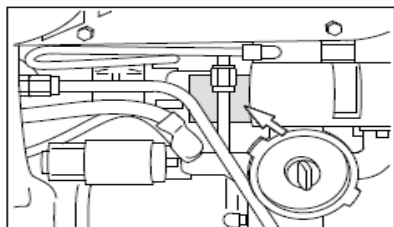

EEC tipo lentelė

Kabinos numeris

Traktoriaus numeris

Priekinio tilto numeris

Variklio numeris

A serijos traktoriaus indentifikacinių numerių vietos:

VALTRA	
Type:	
Modeli:	A 92
EEC number:	
Identification number:	U15308

Type plate EEC

Cab number

Engine number

Tractor number

Powered front axle number

N3 serijos traktoriaus indentifikacinių numerių vietos:

Šių N1h and N82h, N92h modelių, VIN numeriai ant rėmo:

N2 modelių: VIN numeriai ant rėmo: