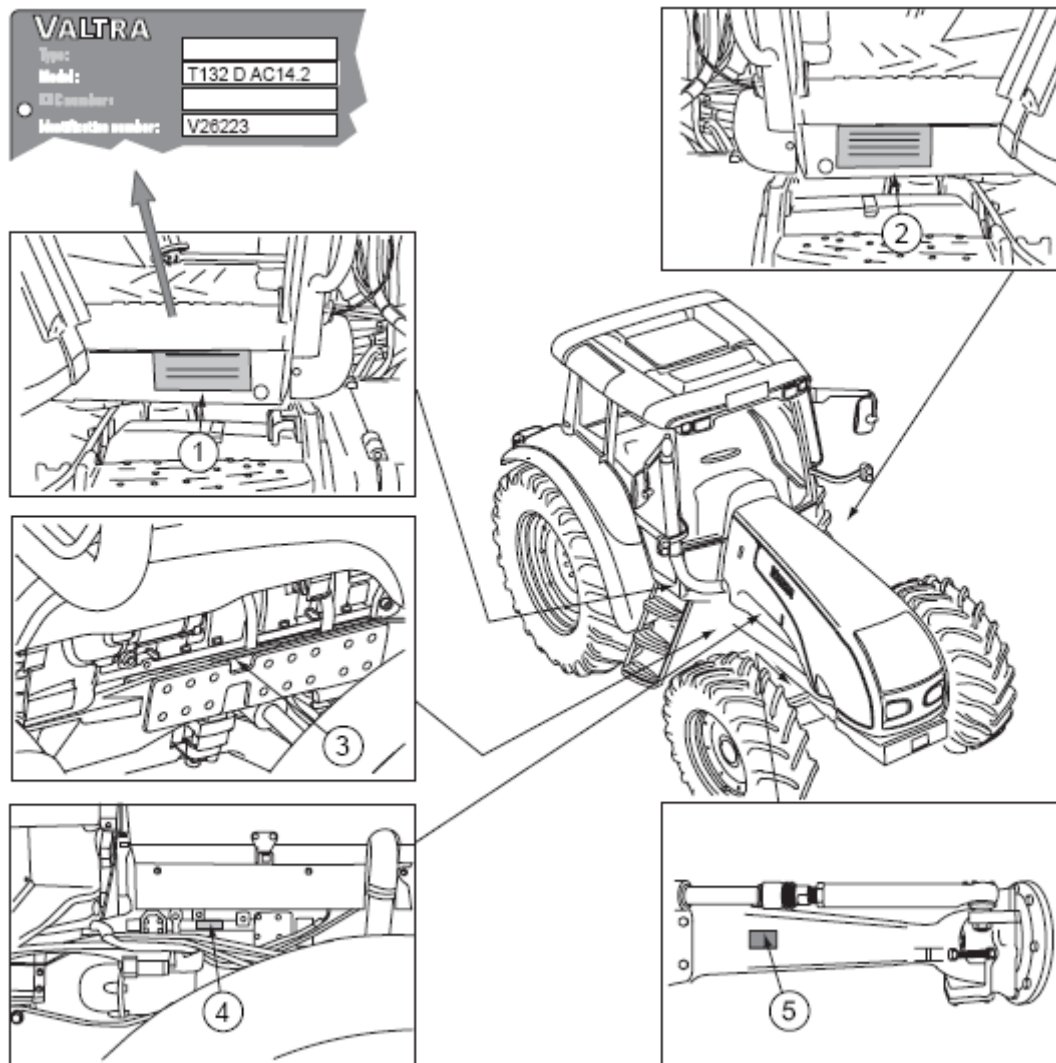

T serijos traktoriaus indentifikacinių numerių vietos: