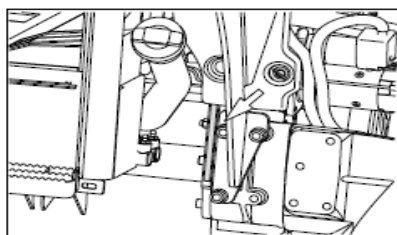

EEC tipo lentelė

Kabinos numeris

Traktoriaus numeris

Priekinio tilto numeris

Variklio numeris

A serijos traktoriaus indentifikacinių numerių vietos:

VALTRA	
Type:	
Modeli:	A 92
EEC number:	
Identification number:	U15308

Type plate EEC

Cab number

Engine number

Tractor number

Powered front axle number

N3 serijos traktoriaus indentifikacinių numerių vietos:

Šių N1h and N82h, N92h modelių, VIN numeriai ant rėmo:

N2 modelių: VIN numeriai ant rėmo: