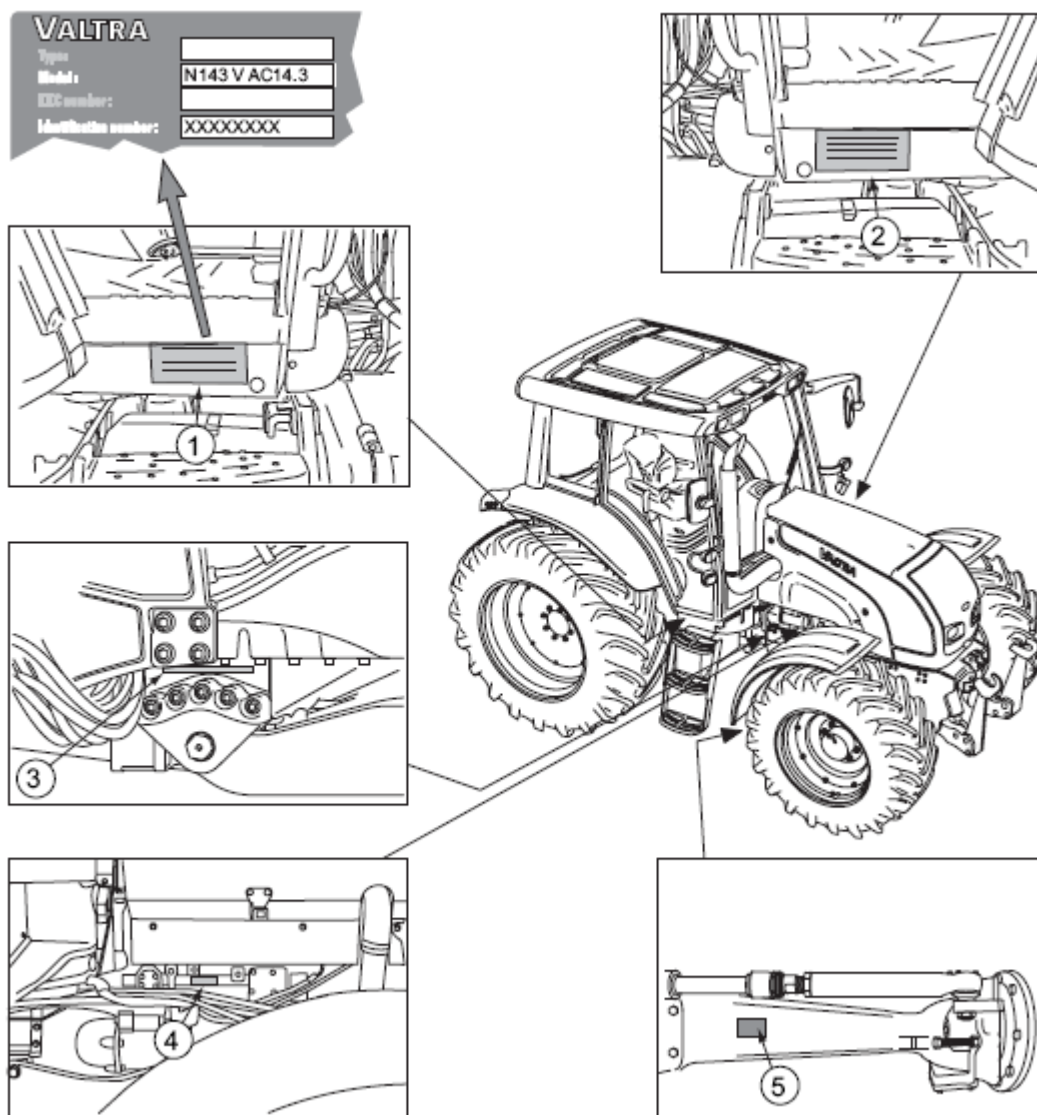

Type plate EEC

Cab number

Engine number

Tractor number

Powered front axle number

N3 serijos traktoriaus indentifikacinių numerių vietos:

Šių N1h and N82h, N92h modelių, VIN numeriai ant rėmo:

N2 modelių: VIN numeriai ant rėmo: